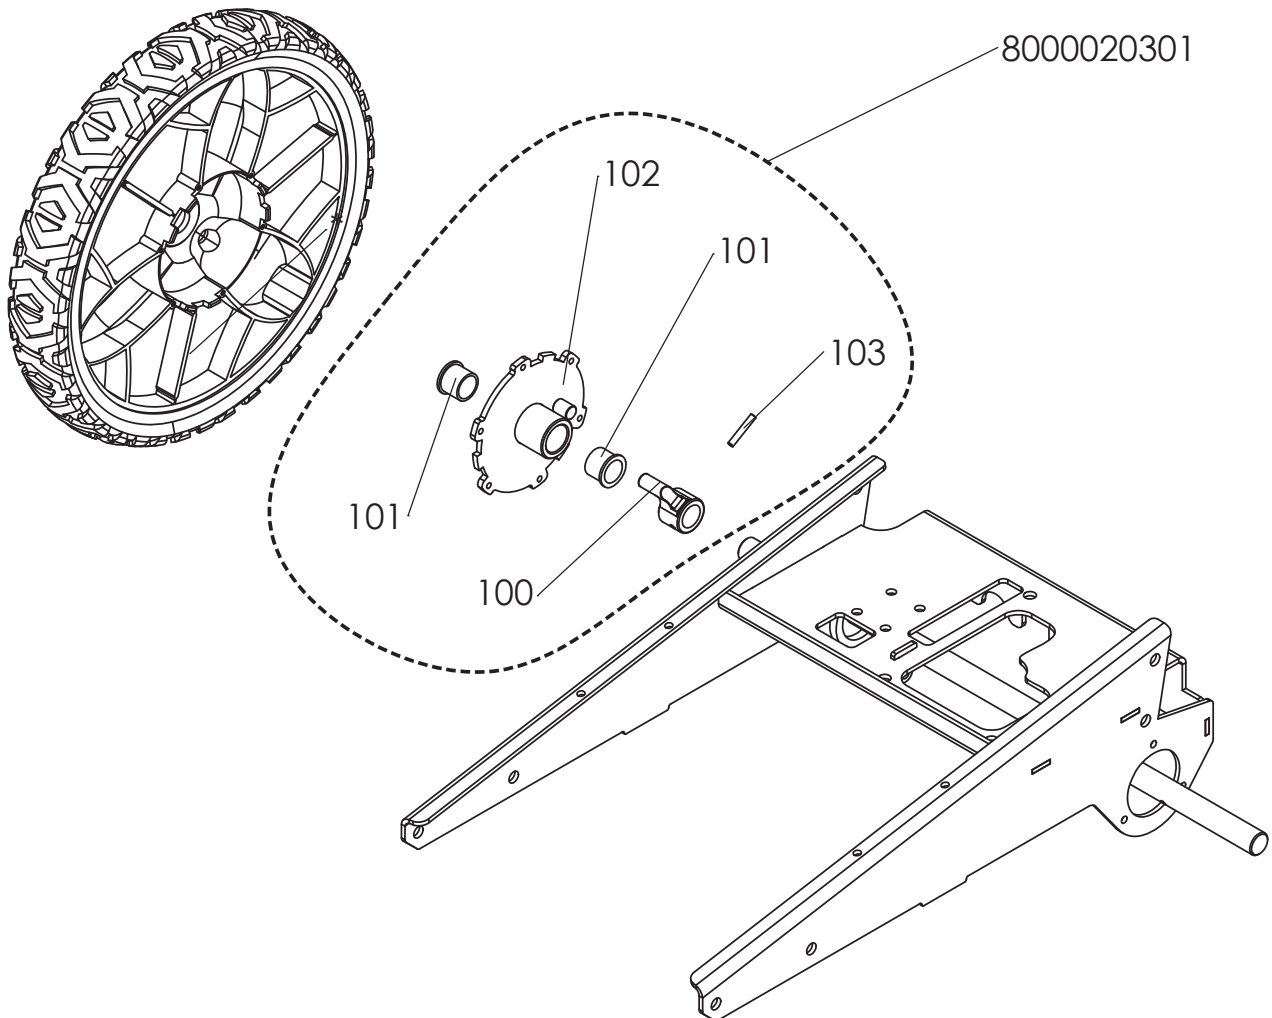

Pièces de rechange Spare parts list

KIT MONTAGNE ROUES E51 PRO V2

Rep N°	Ref.	Designation	Description	Qte
100	0302030013	Moyeu de roue	Wheel hub	2
101	0306010023	Bague bronze Ø20	Bronze ring Ø20mm	4
102	4002030201	Palier fixe E51 Pro V2	Fixed bearing E51 Pro V2	2
103	0301020004	Goupille Ø5x30	Pin Ø5x30	2