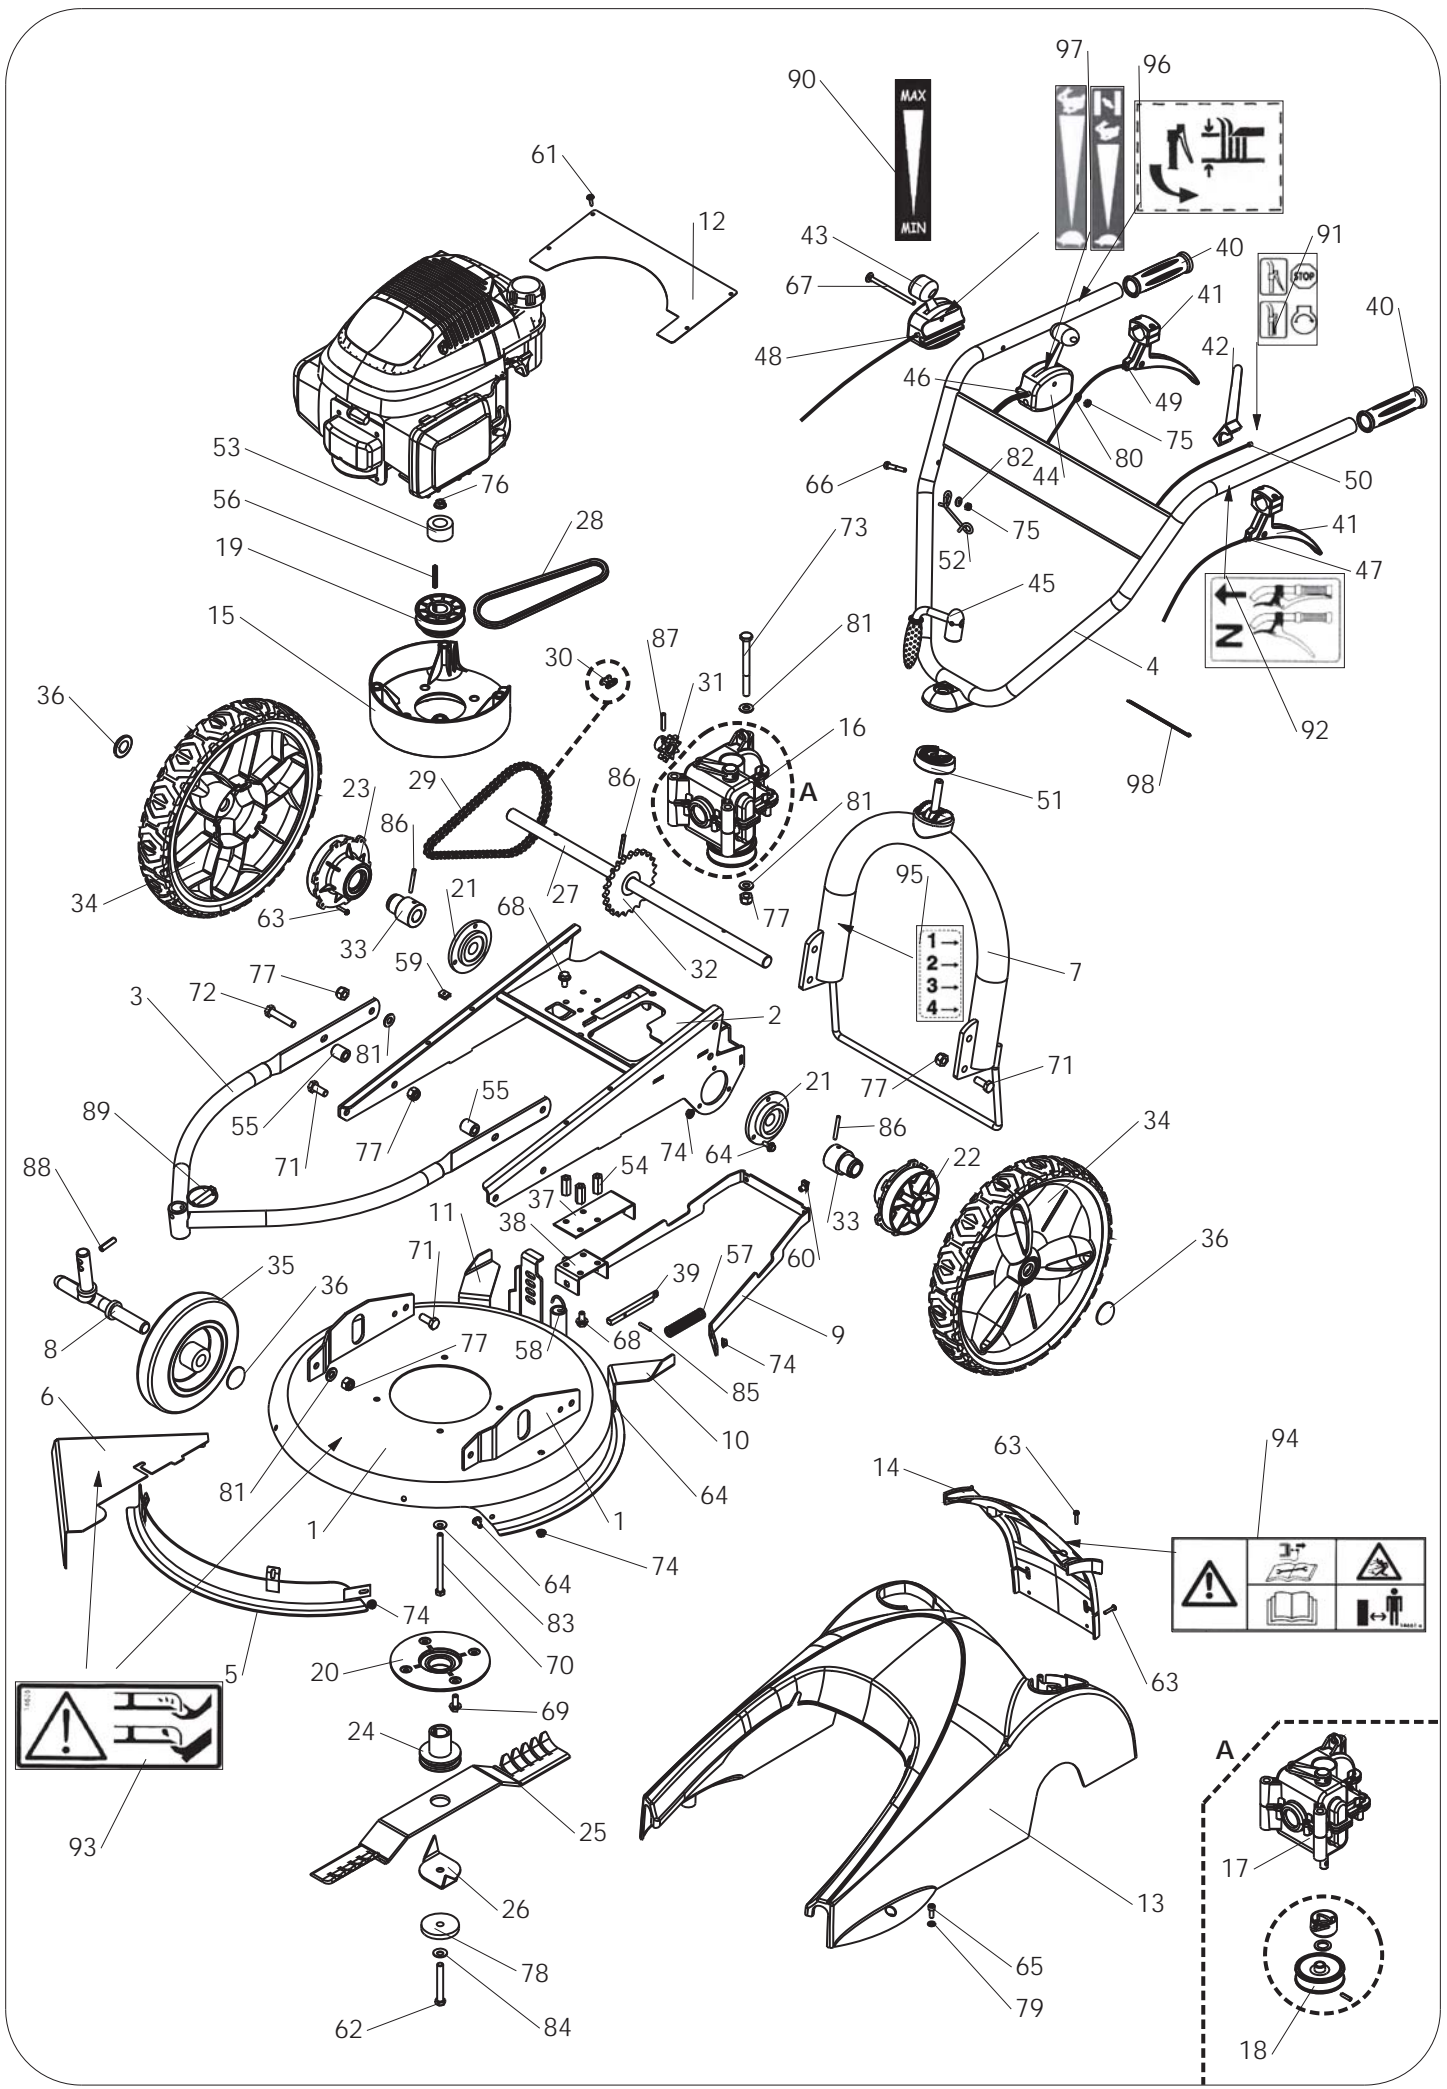

Pièces de rechange Spare parts list

XTREM04

*DEBROUSSAILLEUSE
BRUSHCUTTER*

Rep N°	Ref.	Designation	Description	Qty
1	4002030501	Coupelle E51 Pro V2 Gris 8120	Blade guard E51 Pro V2 Grey 8120	1
2	4002030301	Chassis arrière E51 Pro V2 noir	Rear chassis E51 Pro V2 black	1
3	4002030306	Chassis avant E51 Pro V2 noir	Front chassis E51 Pro V2 black	1
4	4002030303	Guidon E51 Pro V2 Noir	Handlebar E51 Pro V2 Black	1
5	4002000505	Défecteur avant Gris (8120)	Grey (8120) Front deflector	1
6	4002000504	Défecteur lat E51 Gris (8120)	Grey (8120) Side deflector	1
7	4002030308	Arceau vissé E51 Pro V2 noir	Tube frame E51 Pro V2 black	1
8	4002000304	Support de roue Noir	Black Support front wheel	1
9	4002030502	Supp capot E51 Pro V2	Black Support engine bonnet	1
10	0304000116	Remort capot Air gauche	Left carrier holding sheet	1
11	0304000115	Renfort capot Air droit	Right carrier holding sheet	1
12	4002030304	Idole prof cour E51 Pro V2 GCV noir	Cover belt E51 Pro V2 GCV black	1
13	0340030020	Capot moteur rouge (3001)	Red (3001) engine bonnet	1
13	0340030022	Capot moteur orange	Orange engine bonnet	1
13	0340030024	Capot moteur bleu (5010)	Blue (5010) engine bonnet	1
13	0340030030	Capot moteur vert (6029)	Green (6029) engine bonnet	1
13	0340030032	Capot moteur orange (P165)	Orange (P165) engine bonnet	1
14	0340030021	Frappe de visite rouge (3001)	Red (3001) inspection hatch	1
14	0340030023	Frappe de visite orange	Orange inspection hatch	1
14	0340030025	Frappe de visite bleu (5010)	Blue (5010) inspection hatch	1
14	0340030031	Frappe de visite vert (6029)	Green (6029) inspection hatch	1
14	0340030033	Frappe de visite orange (P165)	Orange (P165) inspection hatch	1
15	0340030034	Rehausse Plastique	Plastic engine riser	1
16	0306040014	Réducteur XTREM04	Gearbox XTREM04	1
17	0002050005	Réducteur (sans variateur de vitesse)	Gearbox (without variable speed transmission)	1
18	0002050007	Kit Poule Variatrice VTC1 (noir => XTREM04	Kit Variation motor pulley (black)	1
19	0306060014	Pouille variatrice moteur	Variation motor pulley	1
20	0340030028	Pallier coupelle E51 Pro V2	Blade guard hub	1
21	0340030013	Pallier arbre roue Lj Ø20	Wheel-axle bearing	2
22	0340030027	Pallier roue libre gauche E51 Pro V2	Left ratchet wheel hub	1
23	0340030029	Pallier roue libre droit E51 Pro V2	Right ratchet wheel hub	1
24	0302030047	Moyeu de lame E51 Pro V2	Blade hub	1
25	0320020006	Lame E51 Pro V2	Blade	1
26	0304000117	Coupe filandreux	Stringy cutter	1
27	0302010054	Aibre de roue E51 Pro V2	Wheel shaft E51 Pro V2	1
28	0306030051	Courroie	Fanbelt	1
29	0306020015	Chaîne 12.7 (37 mai ouverte+ AR)	Chain 12.7 (37 mai ouverte+ AR)	1
30	0001000378	Attache rapide (12.7)	Quick fastener (12.7)	1
31	0306050019	Pignon 9 dts pas 12.7 ales 15	Sprocket 9 teeth 12.7 Ø15	1
32	0306050020	Pignon 23 dts Pas 12.7 ales Ø20	Sprocket 23 teeth 12.7 Ø20	1
33	0302030048	Moyeu roue E51 Pro V2	Wheel hub	2
34	0340030026	Roue arrière	Rear wheel	2
35	0309000009	Roue av Ø200 ales 20	Front wheel Ø200	1
36	0300702001	Enjoliveur Ø20	Frim stopper Ø20	3
37	4002040104	Supp verr réglag eco-03 bich	Support locking raising	1
38	4002000102	Supp axe relev E51 03 Bich	Locking pin support	1
39	0302010030	Axe relevage E51 03 bich	Locking pin	1
40	0341000036	Poignée plastique Ø25	Hand side grip Ø25	2
41	0307010006	levier Mag Ø22 et Ø25	Lever Mag Ø22 et Ø25	2
42	0307010015	Levier frein moteur	Engine brake lever	1
43	0307020008	Manette de variation de vitesse	Speed variation lever	1
44	0307020009	Manette de gaz	Throttle lever	1
45	030801202	Poignée serrage guidon femelle	Handlebar tightening lever	1
46	0308040027	Cable de gaz	Throttle cable	1
47	0308020034	Cable d'embrayage avancement	Forward clutch cable	1
48	0308010004	Cable de vitesse	Gear cable	1
49	0308030004	Cable de réglage hauteur	Height setting cable	1
50	0308050008	Cable de frein moteur	Engine brake cable	1
51	0303000013	Elipse inter	Filler piece	1
52	0305030001	Accroche lanceur E51-03	Starter Hook	1
53	0302020045	Entroise moteur Honda E51 Pro V2	Engine Spacer Honda	1
53	0302020046	Entroise moteur Briggs Pro V2	Engine Spacer Briggs	1
54	0302020047	Entroise Hexa M8 x 30	Spacer M8 x30	3
55	0302020049	Entroise coup Pro V2 10.5x20x23	Spacer 10.5x20x23	2
56	0301040001	Clavette 4.76x4.76x40	Key 4.76x4.76x40	1
57	0305020001	Ressort CP 15x15x16/10 galva	Locking spring	1
58	0305010009	Ressort IR relevage E51 35/10	High adjustment spring	1